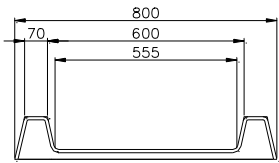

SECTION B-B