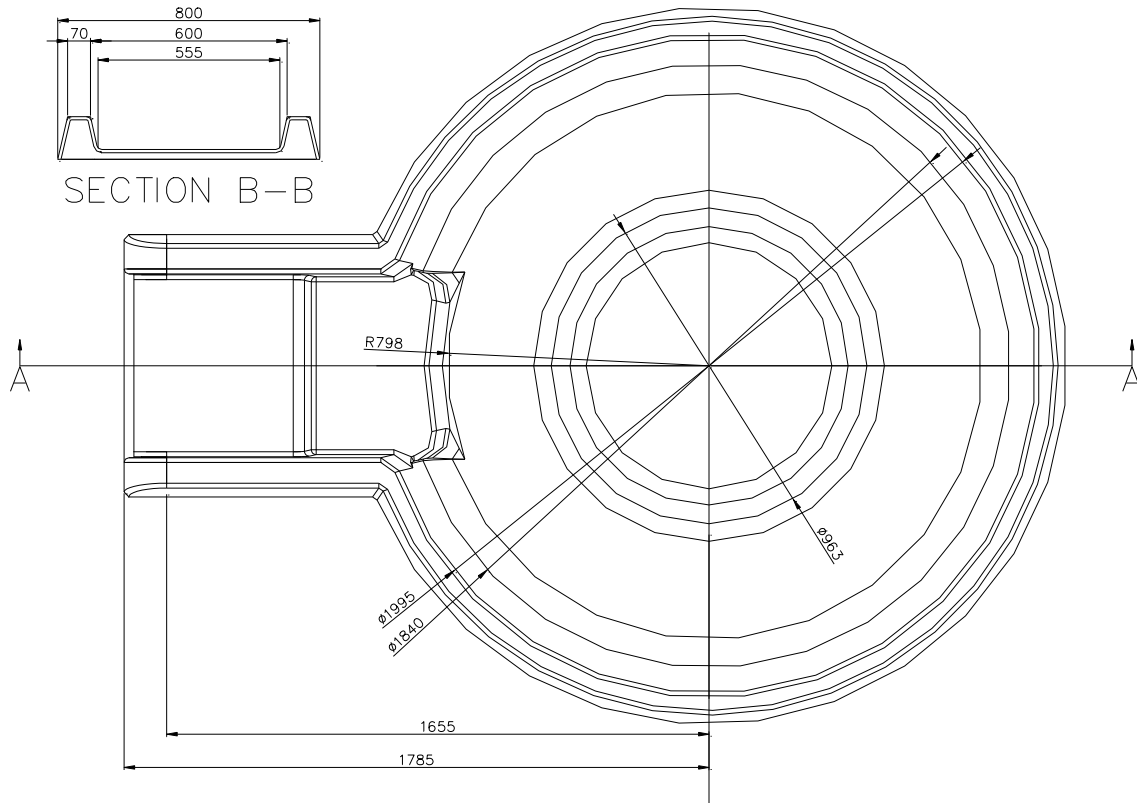

© ACTION PARK MULTIFORMA grupo SL
PICASSENT (VALENCIA)-ESPAÑA/ABRIL 2000
Prohibida la reproducción total o parcial
salvo permiso escrito del propietario del
copyright

Total or partial reproduction without
written permission of the copyright's
owner is prohibited

Proy.	Fecha	Nombre	CLIENTE
Dib.	17-04-01	F.H. S.G.N.	
Compr.			
Escala	DENOMINACION		No PLANO
	SPA-CASCADA 20		113.005
Hoja	1/1		Sustituye a Sustituido por