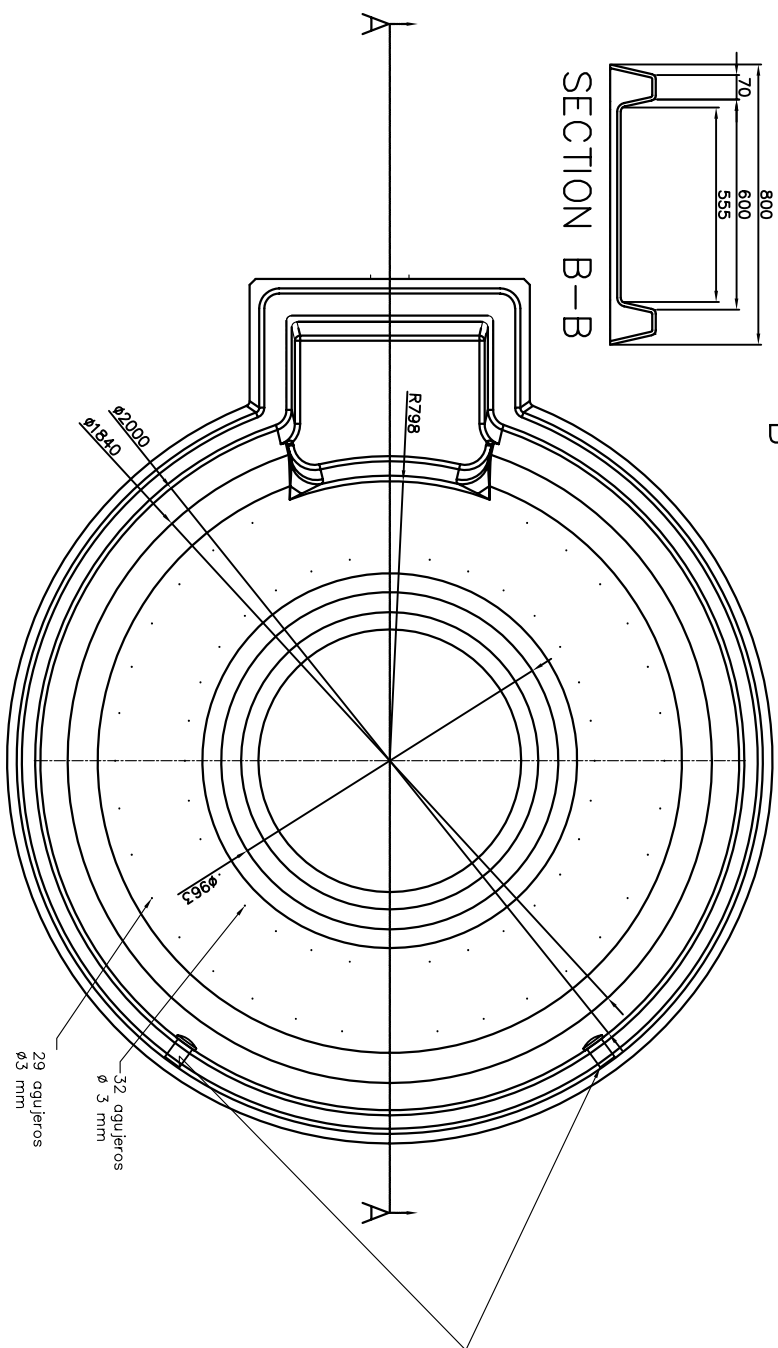

SECTION B-B

SECTION C-C

Boquillas de Impulsión

Ø2000
 Ø1580
 R798
 Ø863
 32 agujeros
 Ø 3 mm
 29 agujeros
 Ø3 mm

© ACTION PARK MULTIFORMA grupo SL
 PICASSENT (VALENCIA)-ESPAÑA/ABRIL 2000
 Prohibida la reproducción total o parcial
 salvo permiso escrito del propietario del
 copyright
 Total or partial reproduction without
 written permission of the copyright's
 owner is prohibited

Proy. Cliente		Fecha		Nombre	
Dib. Cliente		Fm.		Fm.	
Compr. Cliente		Fm.		Fm.	
Escala		DENOMINACION		Nº PLANO	
Hoja		SPA-20		113.005	
1/1		SIN REBOSADERO		Sustituye o Sustituido por	