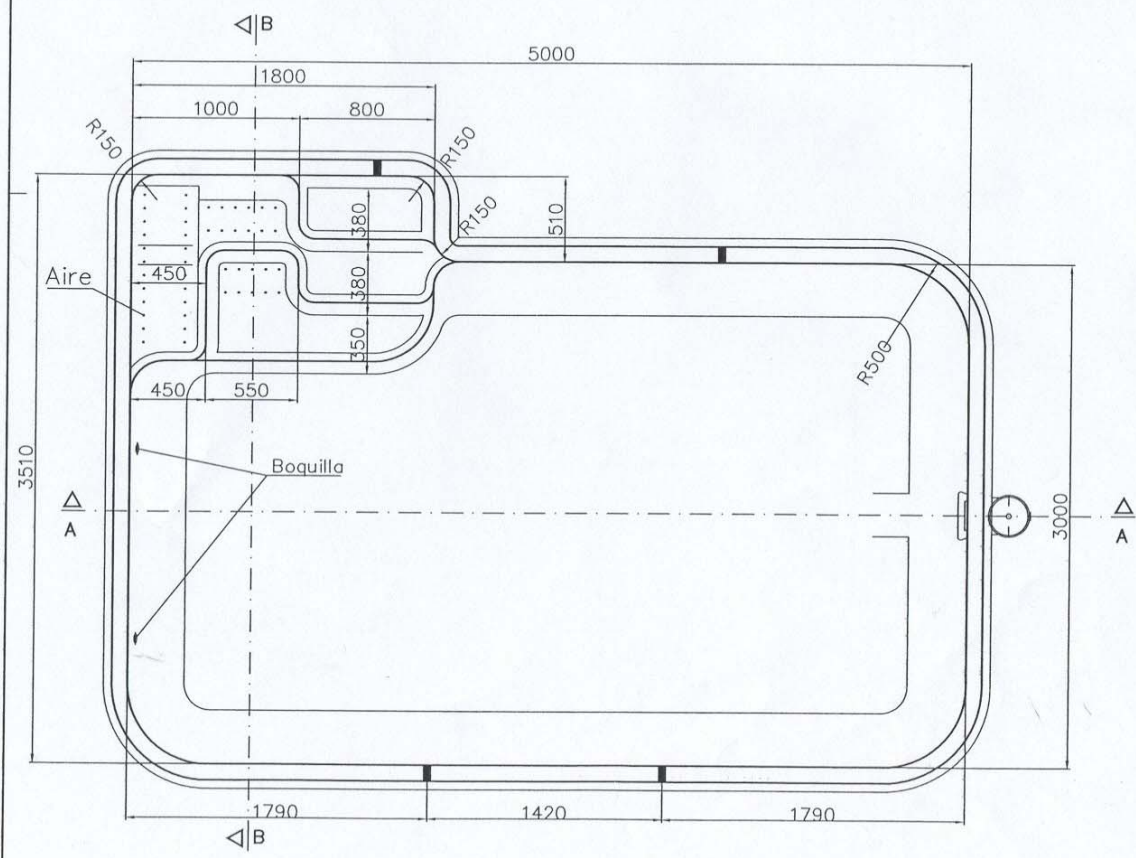

© ACTION PARK MULTIFORMA GRUPO S.L.
PICASSENT (VALENCIA)-ESPANA/Junio 1993
Prohibida la reproducción total o parcial salvo permiso escrito del propietario del copyright
Total or partial reproduction without written permission of the copyright's owner is prohibited

Proy.	Fecha	Nombre	CLIENTE
Dib.	07-SEP-05	R.M.	
Compr.		J.B.P.	
Escala	DENOMINACION		Nº PLANO
1:30	PISCINA COMPACTA 5L		
Hoja	1/1		Sustituye a
			Sustituido por