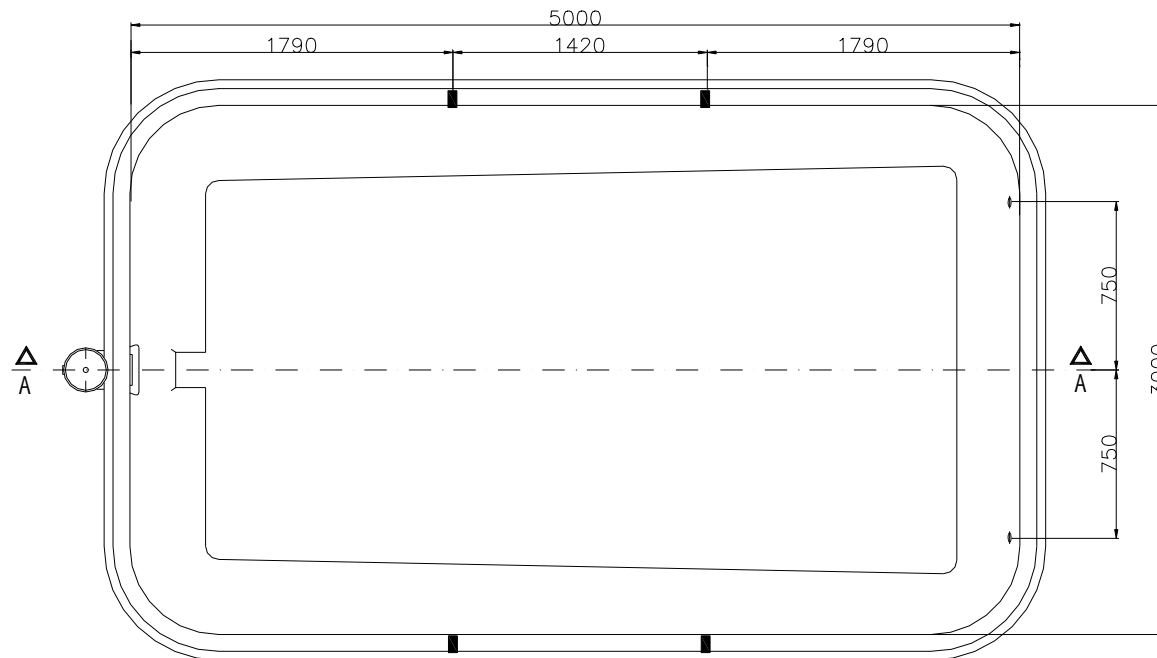

SECCION A-A

© ACTION PARK MULTIFORMA grupo SL
PICASSENT (VALENCIA)-ESPAÑA/Junio 1993
Prohibida la reproducción total o parcial
salvo permiso escrito del propietario del
copyright
Total or partial reproduction without
written permission of the copyright's
owner is prohibited

	Fecha	Nombre	CLIENTE
Proy.		R.M	
Dib.	16-7-97	C.R	
Compr.			
Escala	DENOMINACION		No PLANO
Hoja	PISCINA COMPACTA 5P		111.008
1/1			Sustituye a Sustituido por